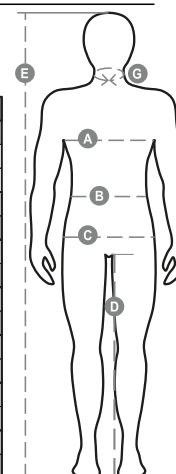

# GUARD+WINTER

001077-0028

Men's long-sleeved two-tone, high-visibility polo shirt with reflective stripes, with three, matching, mother-of-pearl effect buttons, contrasting fine rib collar and sleeve edging, side vents, concealed collar stitching.

**Composition:** 100% POLYESTER

**Appearance:** DRY-TECH

**Weight:** 150 GR/MQ

**Sizes:**

**Packaging:** 1/30

**MADE IN:** MADE IN CHINA

**HS CODE:** 61052090

## Size Guide

International Sizes	XXS		XS		S		M		L		XL		XXL		3XL		4XL		5XL	
IT - DE	36	38	40	42	44	46	48	50	52	54	56	58	60	62	64	66	68	70	72	74
FR - ES	32	34	36	38	40	42	44	46	48	50	52	54	56	58	60	62	64	66	68	70
UK	29	30	31	33	34	36	38	39	41	42	44	46	47	48	50	52	53	55	56	58
<b>(G) - cm</b>	37	37	38	38	39	39	40	40	41	41	42,5	42,5	44	44	45	45	46	46	47	47
<b>(G) - in</b>	14½	14½	15	15	15½	15½	15¾	15¾	16	16	16¾	16¾	17¼	17¼	17¾	17¾	18	18	18½	18½
<b>(A) - cm</b>	72	76	80	84	88	92	96	100	104	108	112	116	120	124	128	132	136	140	144	148
<b>(A) - in</b>	28	30	31	33	34	36	38	39	41	42	44	46	47	48	50	52	53	55	56	58
<b>(B) - cm</b>	64	68	72	74	76	80	84	88	92	96	100	104	108	112	116	120	124	128	132	136
<b>(B) - in</b>	25	27	28	29	30	32	33	34	36	38	40	41	43	45	46	48	49	51	52	54
<b>(C) - cm</b>	80	84	88	90	92	96	100	104	108	112	116	120	124	128	132	136	140	144	148	152
<b>(C) - in</b>	31	33	34	35	36	38	39	41	42	44	46	47	49	50	52	53	55	56	58	59
<b>(D) - cm</b>	82	82	84	84	85	85	86	86	87	87	88	88	88	88	88	88	89	89	89	89
<b>(D) - in</b>	32	32	33	33	33	33	33	33	34	34	34	34	34	34	34	34	35	35	35	35
<b>(E) - cm</b>					170/181				175/187				175/189							
<b>(E) - in</b>					67/71				69/73				69/75							